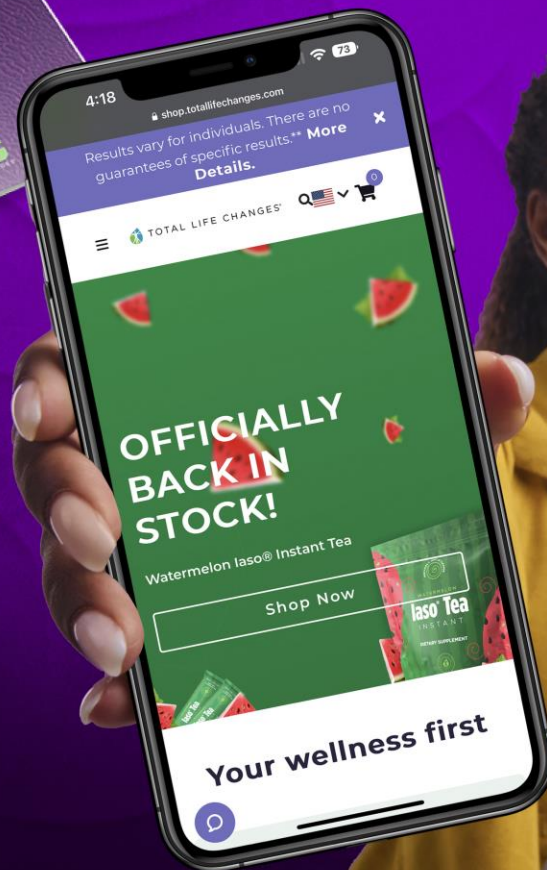

\$25
Una-Semana

\$55
Un-Mes
Ahorre más
como un Cliente
Preferido

\$45
Dos-Semanas

Ponga **EL TÉ** a **PRUEBA**

Conviértete en un **CAMBIADOR DE VIDAS** ¡POR MENOS DE \$150 PARA EMPEZAR!

50%
DE COMISIONES DE
VENTA AL POR MENOR

**HISTORIA
DE ÉXITO 25X**

PRUEBA EL TÉ

GANA DE EL

\$25
Una-Semana

\$55
Un-Mes
Ahorre más
como un Cliente
Preferido

\$45
Dos-Semanas

The background features a light green gradient with several tea leaves scattered throughout. A large, faint watermark of the Opportunity logo is visible, consisting of a circle with a stylized figure holding a flag and the text 'TOTAL LIVES' at the top and 'CHANGES' at the bottom. The main text is centered in the upper half of the image.