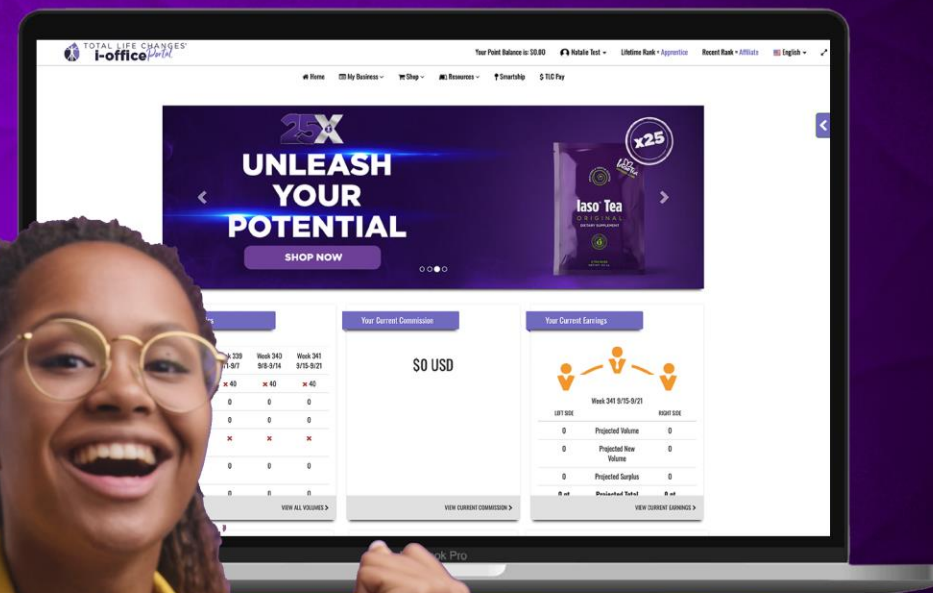

\$25
Una-Semana

\$55
Un-Mes
Ahorre más
como un Cliente
Preferido

\$45
Dos-Semanas

Ponga **EL TÉ** a **PRUEBA**

Conviértete en un **CAMBIADOR DE VIDAS** ¡POR MENOS DE \$150 PARA EMPEZAR!

50%
DE COMISIONES DE
VENTA AL POR MENOR

**HISTORIA
DE ÉXITO 25X**

PRUEBA EL TÉ

GANA DE EL

\$25
Una-Semana

\$55
Un-Mes
Ahorre más
como un Cliente
Preferido

\$45
Dos-Semanas

The background features a light green gradient with several tea leaves scattered throughout. A large, faint watermark of the Opportunity logo is visible, consisting of a circle with a stylized figure holding a flag and the text 'TOTAL LIVES' at the top and 'CHANGES' at the bottom. The main text is centered in the upper half of the image.